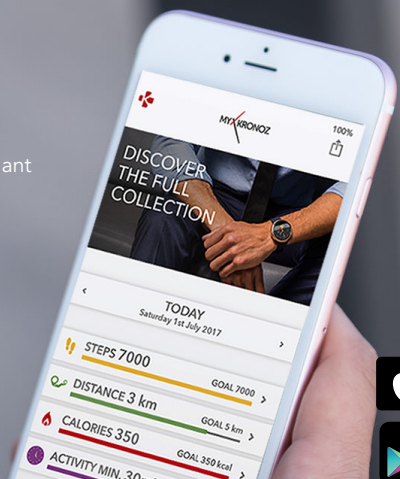

Télécharger sur l'App Store

APPLI ANDROID Google play