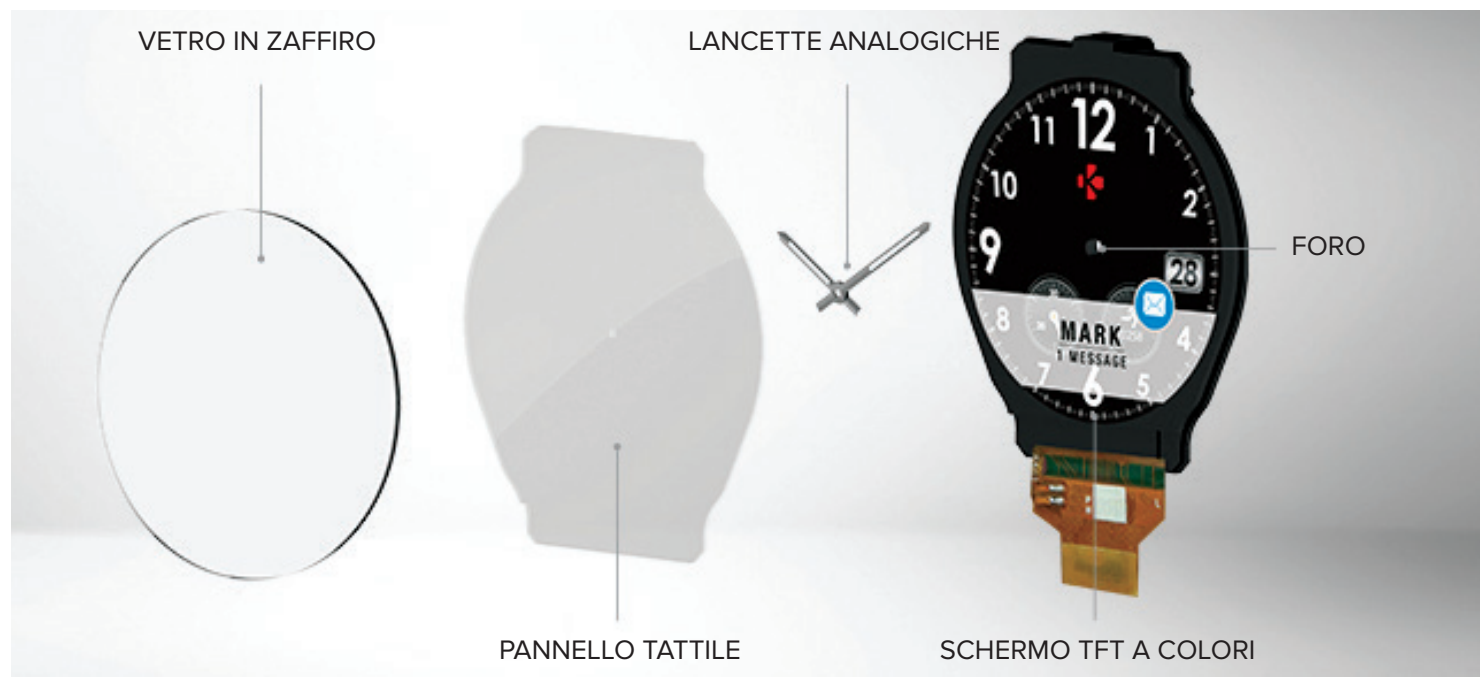

ZeTime

SMARTWATCH IBRIDO 2-IN-1
CON LANCETTE ANALOGICHE E SCHERMO TATTILE

+\$8,000,000
RACCOLTI

KICKSTARTER & INDIEGOGO

LANCETTE
ANALOGICHE

SCHERMO TATTILE
A COLORI

RESISTENTE
ALL'ACQUA FINO
A 5 ATM

INDICATORE
D'ATTIVITÀ

ZeTime: il primo smartwatch al mondo che combina lancette analogiche con uno schermo tattile a colori. Basato su una tecnologia rivoluzionaria che permette di praticare un foro nel centro di un display TFT a colori per il passaggio delle lancette meccaniche, ZeTime combina il classico design di un orologio tradizionale con la più avanzate caratteristiche degli smartwatch.