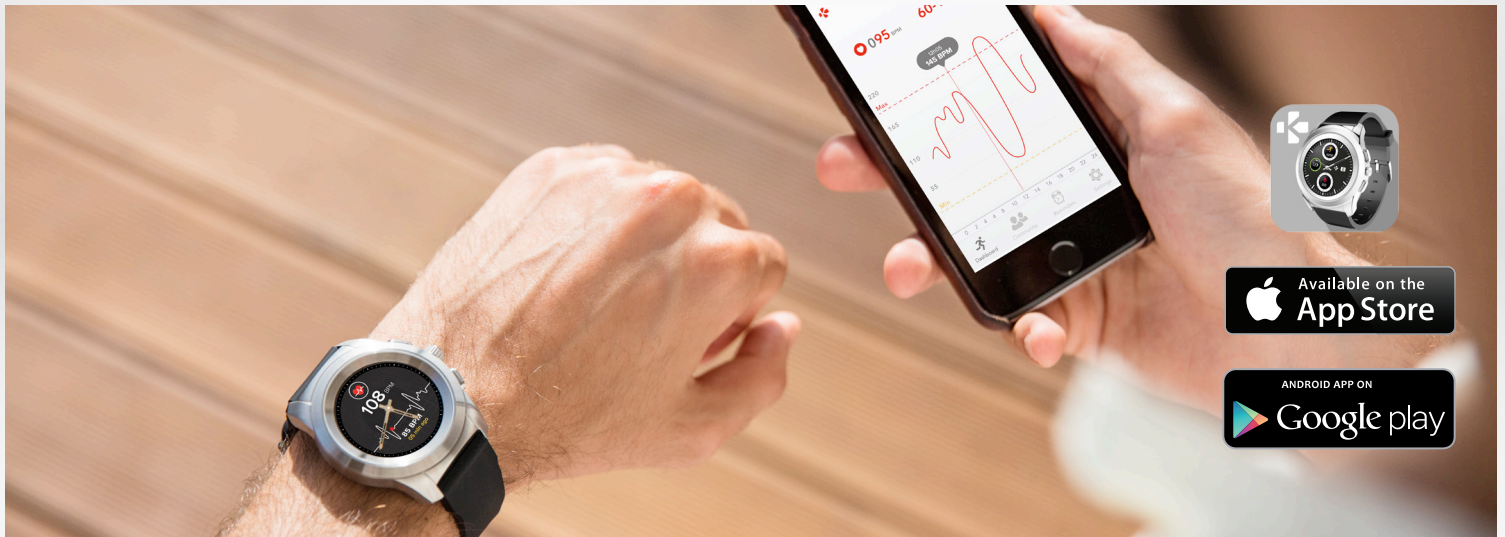

ZeTime: il primo smartwatch al mondo che combina lancette analogiche con uno schermo tattile a colori. Basato su una tecnologia rivoluzionaria che permette di praticare un foro nel centro di un display TFT a colori per il passaggio delle lancette meccaniche, ZeTime combina il classico design di un orologio tradizionale con la più avanzate caratteristiche degli smartwatch.

TROVA IL MIO TELEFONO

Fai suonare il tuo telefono per trovarlo facilmente

ALLARME ANTI SMARRIMENTO

Notifica di allerta quanto il tuo telefono è fuori dall'area operativa del bluetooth

SPECIFICHE

SCHERMO TATTILE A COLORI

LANCETTE ANALOGICHE

SENSORE OTTICO PER IL RITMO CARDIACO

CORONA INTELLIGENTE

RESISTENTE ALL'ACQUA FINO A 5 ATM

DURATA DELLA BATTERIA FINO A 30 GIORNI

CINTURINI INTERCAMBIABILI

VETRO ZAFFIRO

CASSA IN ACCIAIO INOX

APP PER TELEFONO

ZeTime si connette perfettamente agli smartphone con sistema iOS e Android tramite Bluetooth. Scarica l'applicazione gratuita per impostare il tuo smartwatch, sincronizzare le tue attività e i dati relativi al tuo sonno, scegli le notifiche che vuoi visualizzare sul tuo polso, scarica esclusivi quadranti e molto altro!